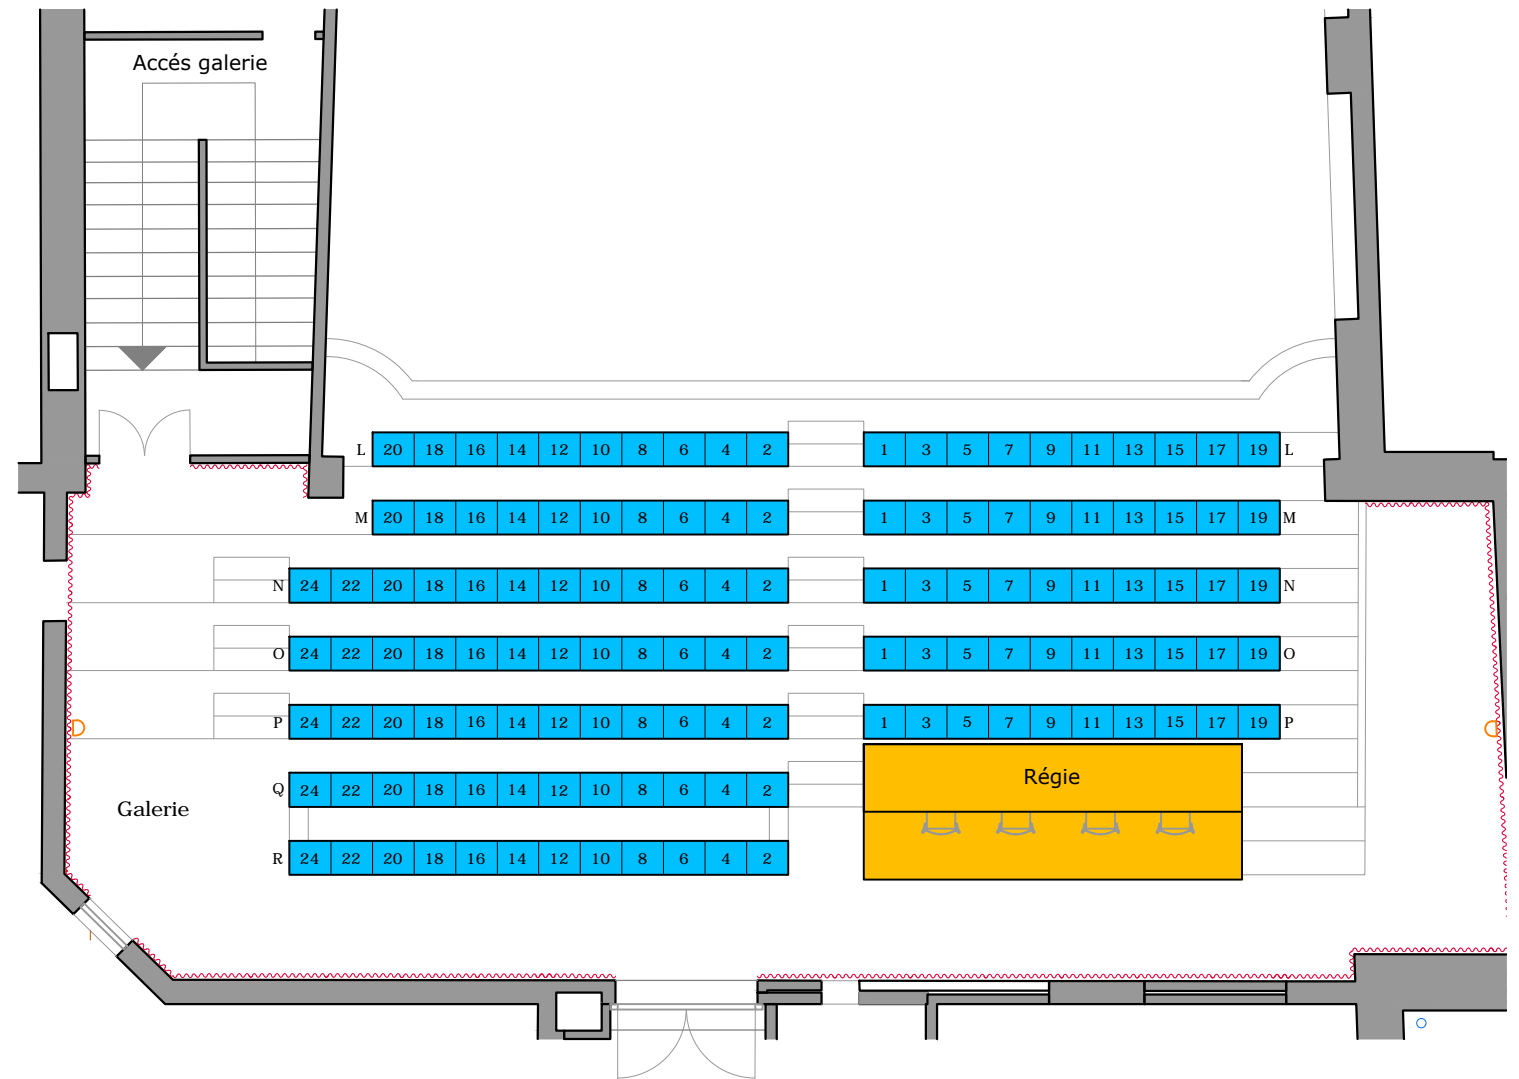

Ville de Genève
Département de la culture et du sport

Route de Malagnou 19
Case postale 9
1211 Genève 17
Tél.: +41(0)22 418 65 00 Fax.: +41(0)22 418 65 01
<http://www.ville-ge.ch/geneve/culture>

Base de plan
Massimo Lopreno
Architecte

Projet : Théâtre Pitoëff, Rue de Carouge 52, 1205 Genève
N° de projet : -
Plan : PLAN SALLE
N° de plan : -

Indice : -

Echelle : 1:100 alt. : -
Fichier DWG : Plans Théâtre Pitoëff
Fichier Scan : -
Imprimé le : -
Dessiné le : 09.05.2014
Modifié le : -
Modification : -

réf. : A3
par : JET
par : -