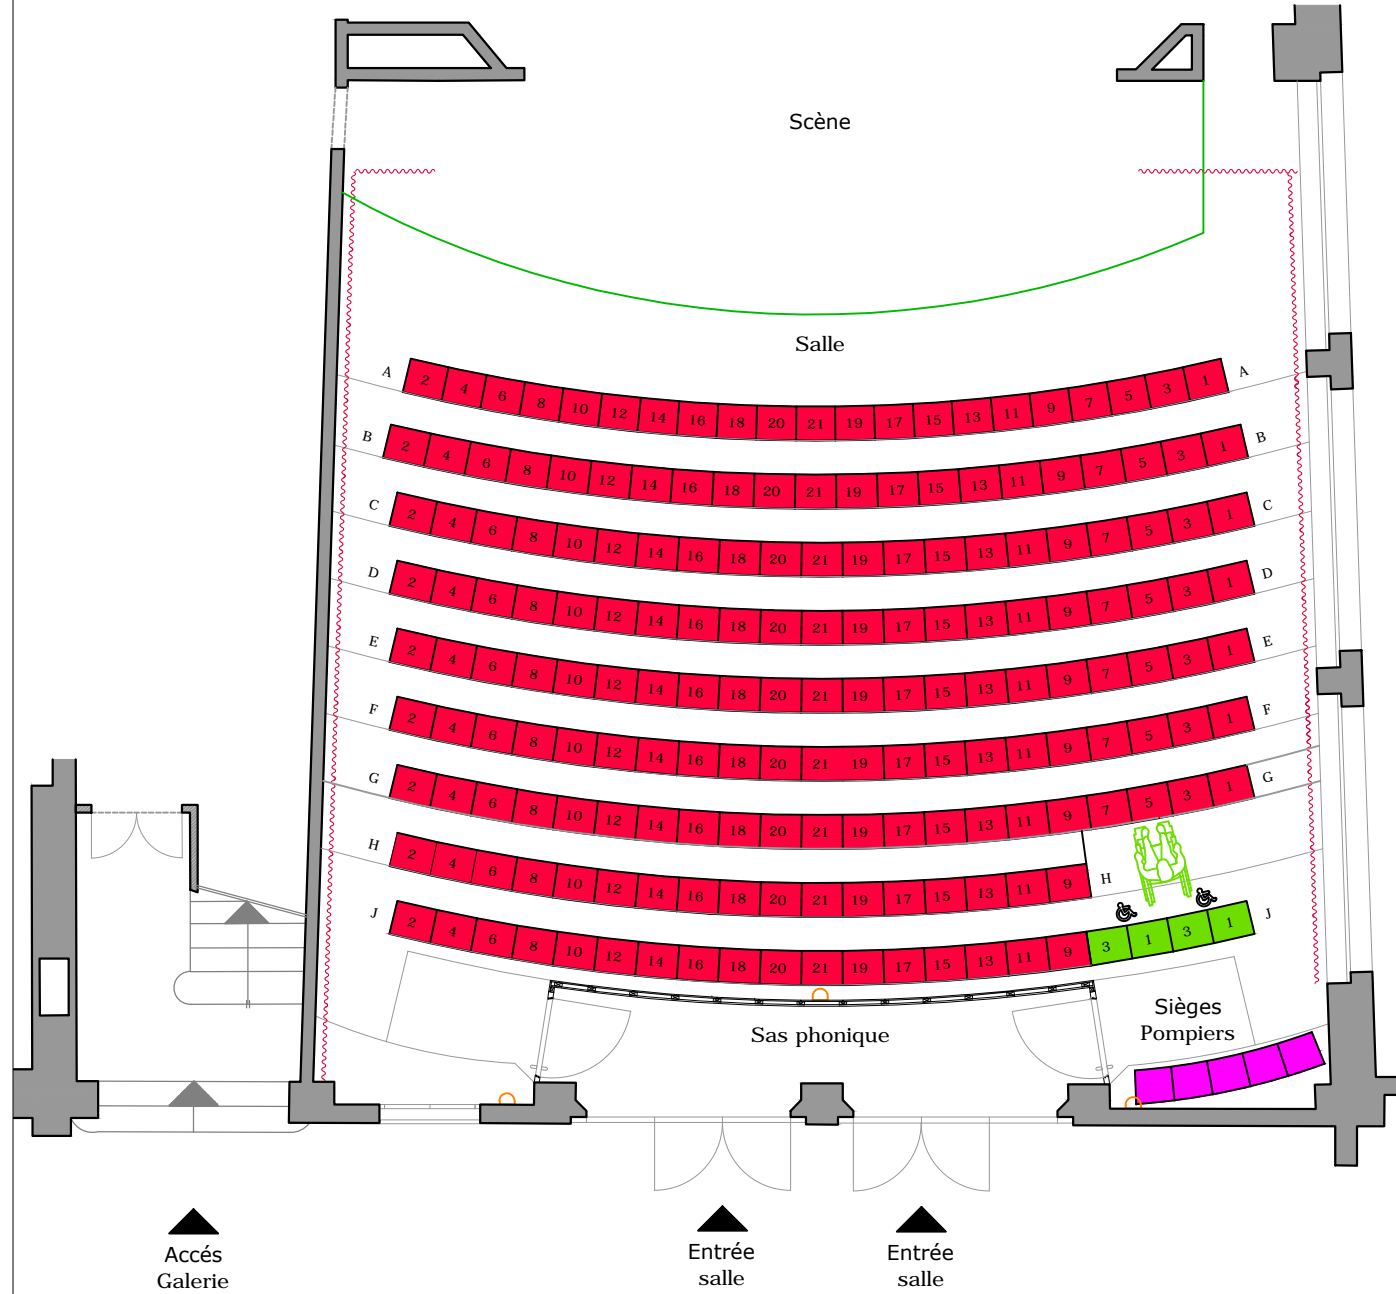

Salle Parterre

Salle Galerie